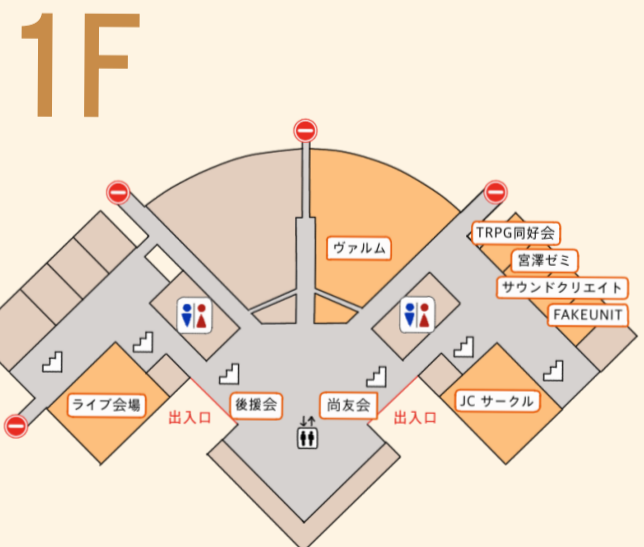

受験個別相談会

本部棟 & メディアセンター棟 (留学生) の受験相談を受付中!

SHOBI FES 2023

GUIDE BOOK

教室棟

教室ステージ

タイムテーブル

10月21日(1日目)

- (10:05 開場)
10:10~11:00 Jazz & Contemporary
- (11:30 開場)
11:40~13:00 CHELSEA HOTEL
- (14:00 開場)
14:15~16:10 Sound Of Pops
- (16:20 開場)
16:30~18:00 BEAT TIME!

10月22日(2日目)

- (13:20 開場)
13:50~16:55 自営業

尚友会